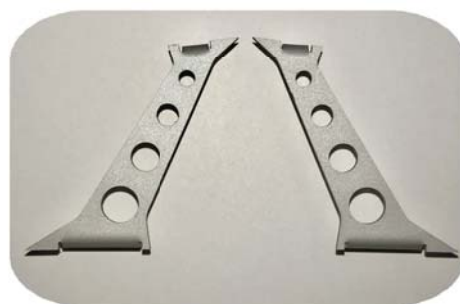

「ハイマウントウイングステー HMS40」

PA114-S ハイマウントウイングステーHMS40 (シルバー)

価格1200円 +税

JAN 4582264333088

御注文数   個

PA114-BL ハイマウントウイングステーHMS40 (ブラック)

価格1200円 +税

JAN 4582264333071

御注文数   個

年内は26日まで出荷いたします。お早目のご注文をお待ちしております。

Speed Way Pal 埼玉県川越市菅間250-1 TEL049-225-8998 FAX 049-257-8999

販売店様名

問屋様名